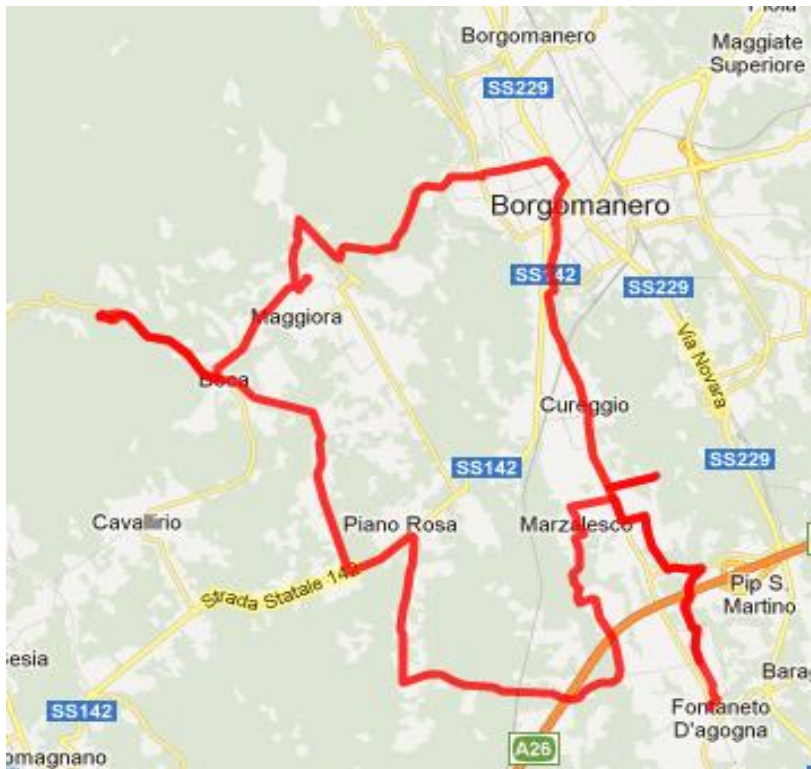

FIAB NOVARA AMICI della BICI

via Perazzi 5e Novara
tel. 328.0626261

Notizie 18 Anno 2012

info@amicidellabicinovara.it
www.amicidellabicinovara.it

Domenica 14 ottobre

I Paesi del Medio Novarese

(Auto+Bici)

Ore 08.30 Ritrovo piazzale di via Gnifetti (Carrefour) per carico bici.
Ore 08.45 Partenza per Fontaneto D'Agogna.
Ore 09.30 Arrivo a Fontaneto piazzale cimitero scarico bici e partenza.
Ore 12.30 Arrivo al Santuario di Boca sosta pranzo (preferibile pranzo al sacco).

Ore 14.30 Partenza per Maggiore (breve tour)
Ore 16.00 Arrivo a Borgomanero e sosta gelato.
Ore 17.30 Arrivo a Fontaneto carico bici e saluti.

Note Tecniche: il percorso è di circa 30 km su prevalentemente su strade asfaltate e breve percentuale di sterrato.